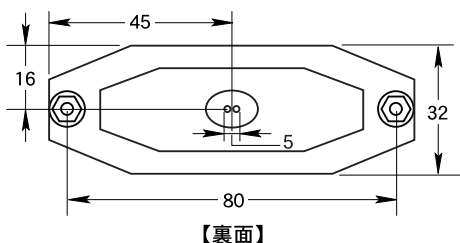

Slim 流星 8LED車高灯

高輝度LEDの煌めき + 省電力・長寿命

従来の車高灯イメージを一新させるデザイン。
究極の薄さ(10mm)で車両との一体感が向上。
超広角LED8個使用で
見る角度による明るさを均一化。

- 流星車高灯シリーズと同じネジピッチを採用し、加工不要で取り替え可能。
- 車高灯をサイドマーカーとして取り付ける専用ステーにより、サイドマーカーとしての使用が可能。

仕様

寸法 (mm) 取り付けピッチ 80mm

- 主材質：本体:ABSメッキ
レンズ:アクリル
- 重量：約27g
- ケーブル長：約200mm
- 定格電圧：DC12V/24V
- 定格電流：約40mA

付属品

- ネジ(M4×18)…2本
- M4フランジナット…2個

カラーバリエーション

アンバー

アンバー/アンバー

レッド

レッド/レッド

【裏面】

【側面】

- 主材質：本体:ABSメッキ
レンズ:アクリル
- 重量：約31g
- ケーブル長：約200mm
- 定格電圧：DC12V/24V
- 定格電流：約40mA

付属品

- M4フランジナット…2個

カラーバリエーション

アンバー

CE-142