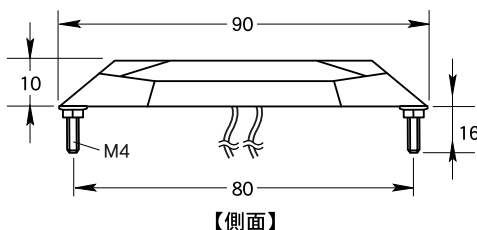

- 主材質：本体:ABSメッキ
レンズ:アクリル
- 重量：約27g
- ケーブル長：約200mm
- 定格電圧：DC12V/24V
- 定格電流：約40mA

付属品

- ネジ(M4×18)…2本
- M4フランジナット…2個

カラーバリエーション

アンバー

アンバー/アンバー

レッド

レッド/レッド

【裏面】

【側面】

- 主材質：本体:ABSメッキ
レンズ:アクリル
- 重量：約31g
- ケーブル長：約200mm
- 定格電圧：DC12V/24V
- 定格電流：約40mA

付属品

- M4フランジナット…2個

カラーバリエーション

アンバー

CE-142