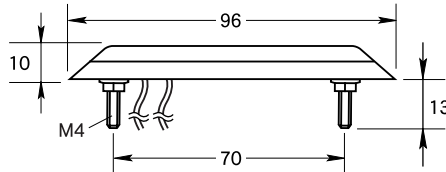

【裏面】

【側面】

- 主材質：本体:ABSメッキ
レンズ:アクリル
- 重量：約31g
- ケーブル長：約200mm
- 定格電圧：DC12V/24V
- 定格電流：約40mA

付属品

- M4フランジナット…2個

カラーバリエーション

アンバー

CE-142