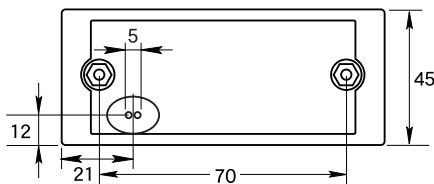

【裏面】

【側面】

- 主材質：本体:ABSメッキ
レンズ:アクリル
- 重量：約31g
- ケーブル長：約200mm
- 定格電圧：DC12V/24V
- 定格電流：約40mA

付属品

- M4フランジナット…2個

カラーバリエーション

アンバー

CE-142