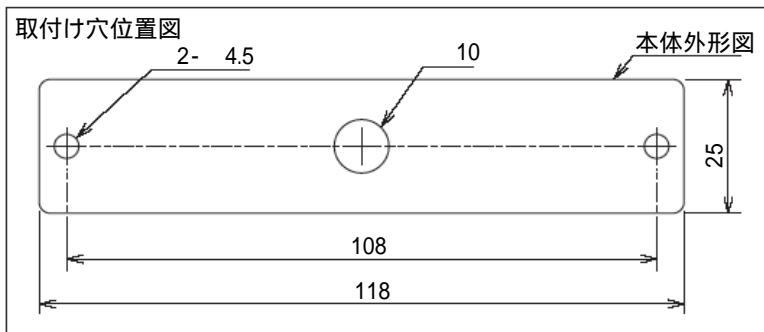

コードNo	品名	定格電圧	Approval number
5545001	JB607CR12 LEDハイマウントストップランプ 12V	DC12V	E13*07R00*07R02*12531*00