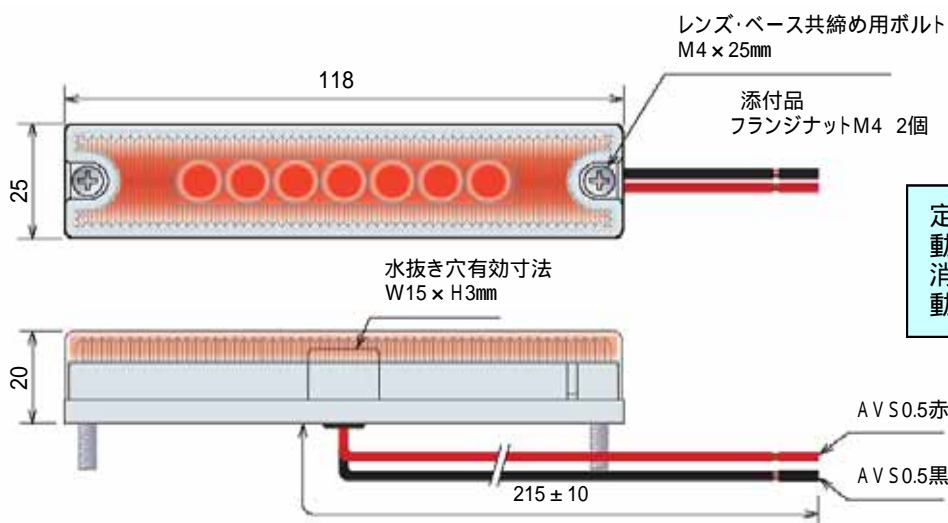

JB607CR12 ハイマウントストップランプ

近日発売

「JB607CR12ハイマウントストップランプ」が**近日発売**になります。
 平成22年1月1日以降に新規登録する**車両総重量3.5トン以下のバン型貨物自動車**は
 補助制動灯(ハイマウントストップランプ)の装着が義務付けとなります。
 (平成22年1月1日以前に装着しても問題ありません。)
ECE規格認証取得品です。
 12V専用です。
 RoHS、ELV対応です。
 車両保安基準に合うように取付けを行なってください。

材質
 ベース:ABS樹脂(グレー)
 レンズ:耐熱アクリル樹脂(無色透明)

定格電圧:DC12V
 動作可能電圧:DC10~14V
 消費電流:約75mA
 動作周囲温度範囲:-20 ~ +60

コードNo	品名	定格電圧	Approval number
5545001	JB607CR12 LEDハイマウントストップランプ 12V	DC12V	E13*07R00*07R02*12531*00