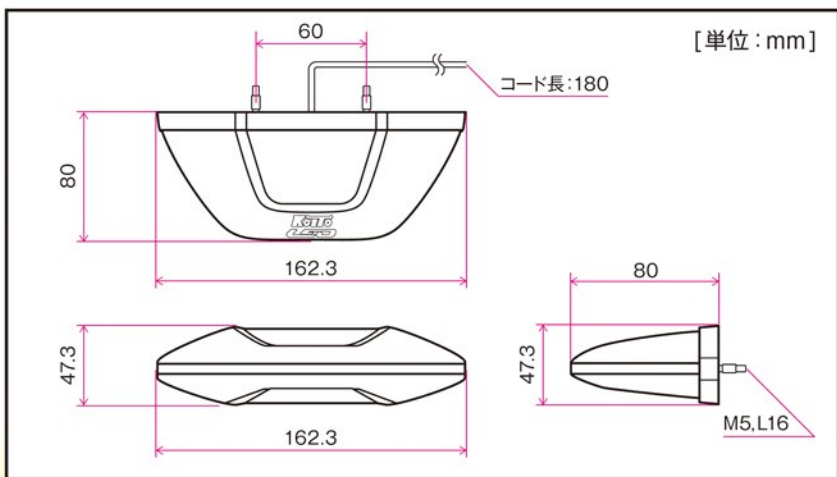

カラーバリエーション

イエロー

ブルー

グリーン

LEDマーカー&アンダーライト(24V車専用)

ご注文品番	色	定格電圧	消費電力	JANコード (4961065)	取付ピッチ (mm)	コード長 (mm)	希望小売価格 (円 税別)
SMLUL-24Y	イエロー	24V	2.4W	211861	60	180	3,980
SMLUL-24B	ブルー			211878	60	180	3,980
SMLUL-24G	グリーン			211885	60	180	3,980