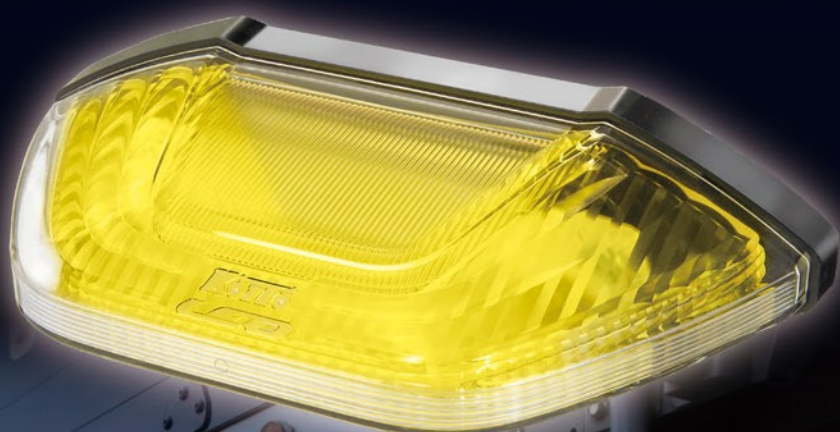

Koito
LED

LED マーカー& アンダーライト

新発売
1年保証

ワイド点灯の新デザインにより、周辺に存在感を強力にアピール！
白色アンダーライトを内蔵し、路肩を照射、接触事故や巻き込み事故防止に！

高品質
MADE IN JAPAN

長寿命・省電力
バルブ交換不要

作業性向上
当社製と互換

カラーバリエーション
イエロー、ブルー、グリーンをラインナップ

地面への照射イメージ(イエロー)

車両全体イメージ(片側4灯)

—安全を光に託して—

Koito

※写真はイメージです。

Smart & Stylish デザイン一新!!

従来の砲弾型から大きく進化! LED光源による明るくワイドな配光!

白色アンダーライト機能を加え、ドライバー目線(ミラー越し)での車線・路肩の確認から、自車の幅・全長確認まで、走行の安全と安心を促す2機能タイプ。