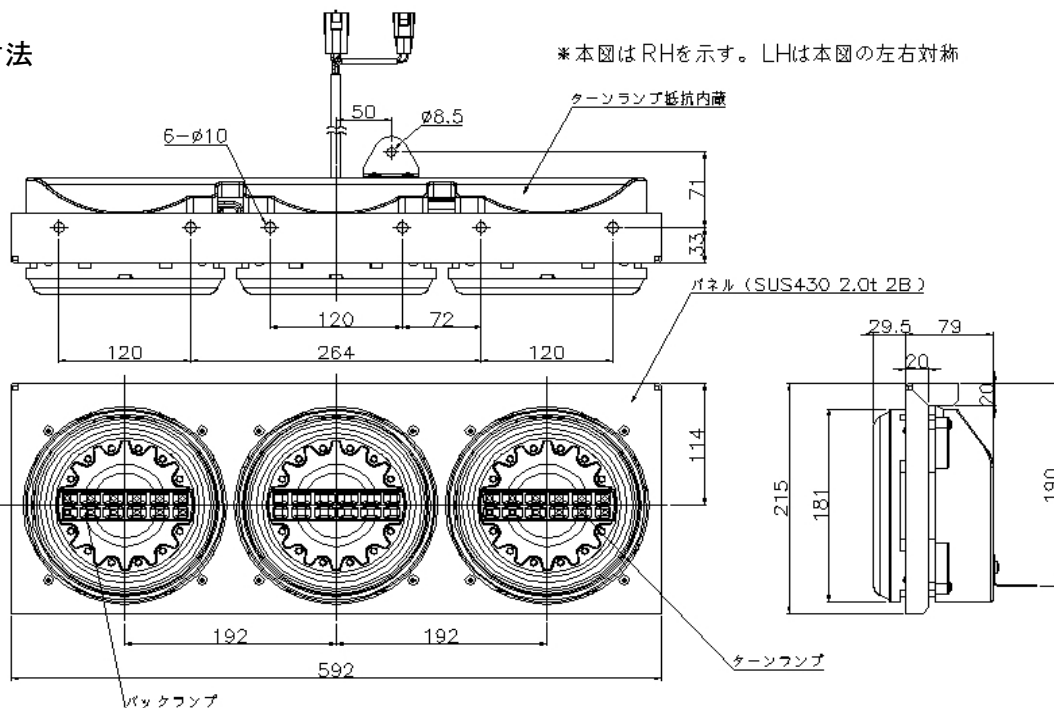

JB 丸型 LEDテールランプ 3連（埋め込み仕様）新発売！

- オールLEDタイプの丸型テールランプ 3連（埋め込み仕様）を **新発売** しました。
- DC24V専用 バックランプ付
- ターンランプ部はシーケンシャルターン仕様（2014年10月シーケンシャルターン法規改正適合）
- 本製品は「ECE認証取得品」であり、環境負荷物質「ELV指令」に適用しています。

※従来の標準仕様に加え、新たに 「埋め込み仕様」を新発売しました。
そのまます装着してもOK、装着例のように化粧板にはめ込んでもらってもOKです。

●装着例

●外形寸法

コードNo.	品名	
9249090	JB 丸型 LEDテールランプ 3連 バックランプ付（埋め込み仕様）RH/LH	ハイフラ防止 抵抗付

詳しくは営業担当までお問い合わせください。