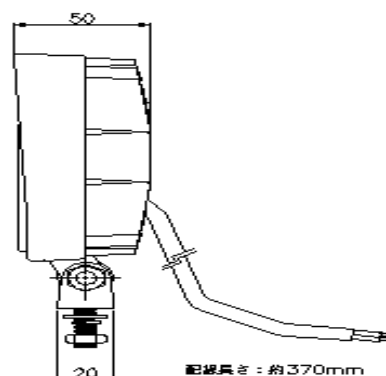

LSL-1007YE LED作業灯 黄色 10V-80V共通 新発売

- LED作業灯に新しく黄色がラインナップされました。
- 降雪時や濃霧時等で作業がしやすくなります。
- 3WハイパワーLEDを9個搭載(消費電力23W)、ランプ全体で1000ルーメンを発揮。とても明るい作業灯です。
- DC12V・DC24V・DC48V共通で使用できます(使用電圧範囲:DC10V~DC80V)。
- 防水性能はIP67です。

寸法	117×117×50(灯体)
製品重量	約810g(取付ブラケット&ボルト類を含む)
定格入力電圧	DC12V DC24V DC48V
許容入力電圧範囲	DC 10V~80V
消費電力	23W (3Wハイパワー黄色LED 9個搭載)
使用環境温度範囲	-20℃~50℃
防水性能	IP67
光束	1000ルーメン

コードNo	品名
9893339	LSL-1007YE LED作業灯(角)黄 10V-80V 共通 27W