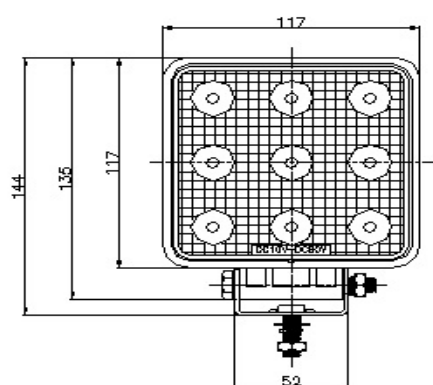

LSL-1007YE LED作業灯 黄色 10V-80V共通 新発売

- LED作業灯に新しく黄色がラインナップされました。
- 降雪時や濃霧時等で作業がしやすくなります。
- 3WハイパワーLEDを9個搭載(消費電力23W)、ランプ全体で1000ルーメンを発揮。とても明るい作業灯です。
- DC12V・DC24V・DC48V共通で使用できます(使用電圧範囲:DC10V~DC80V)。
- 防水性能はIP67です。

寸法	117×117×50(灯体)
製品重量	約810g(取付ブラケット&ボルト類を含む)
定格入力電圧	DC12V DC24V DC48V
許容入力電圧範囲	DC 10V~80V
消費電力	23W (3Wハイパワー黄色LED 9個搭載)
使用環境温度範囲	-20℃~50℃
防水性能	IP67
光束	1000ルーメン

コードNo	品名
9893339	LSL-1007YE LED作業灯(角)黄 10V-80V 共通 27W