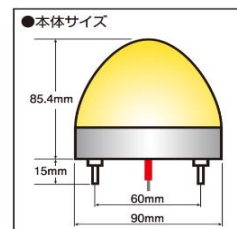

# 激光

12V/24V車兼用

商品コード	商品名	色:レンズ/LED	消費電力
6141377	LSL-207CRB LEDクリスタルハイパワーマーカー	クリアー/クリスタルブルー	4.0W

防水通気仕様

超高輝度  
SMD  
LED搭載!

2重レンズで  
光の輝きを  
演出!

洗練された  
クローム  
メッキリング

環境に優しい  
省電力  
超寿命