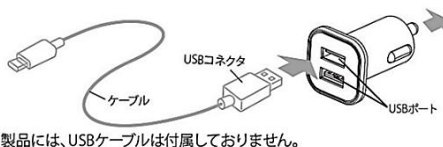

タブレットOK
2台同時充電可能

AndroidスマホOK
2台同時充電可能

電子タバコ
OK
IQOS/glo
PloomTECH

iPhoneシリーズOK

iPadシリーズOK

アクセサリソケットにすっきり収まる!

超コンパクトサイズ!

WZ-891