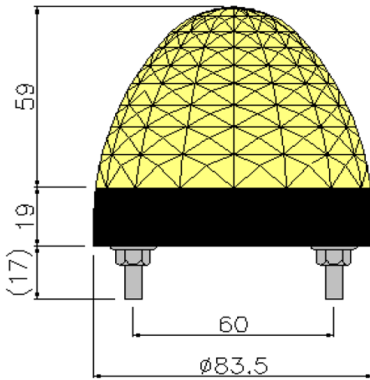

(赤/赤)

(橙/橙)

(白)

(空)

(青)

(緑)

商品コード	商品名	レンズ色	LED色	ベース色	LED個数
6141351	LEDクリスタルSマーカ- 24V 黄	黄	白	黒	6
6141361	LEDクリスタルSマーカ- 24V 白	クリアー	白	メッキ	9
6141362	LEDクリスタルSマーカ- 24V 空	クリアー	空	メッキ	9
6141363	LEDクリスタルSマーカ- 24V 緑	クリアー	緑	メッキ	9
6141364	LEDクリスタルSマーカ- 24V 青	クリアー	青	メッキ	9
6141367	LEDクリスタルSマーカ- 24V 赤/赤	赤	赤	メッキ	9
6141368	LEDクリスタルSマーカ- 24V 橙/橙	橙	橙	メッキ	9