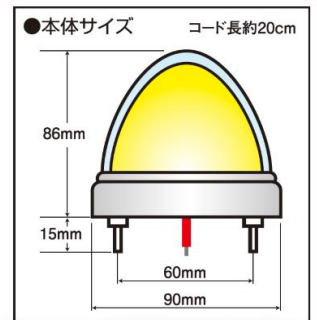

新発売!!

12V/24V車兼用

LEDクリスタル ハイパワー マーカーII

ガラスレンズ採用により クリアな光で明るさパワーUP!