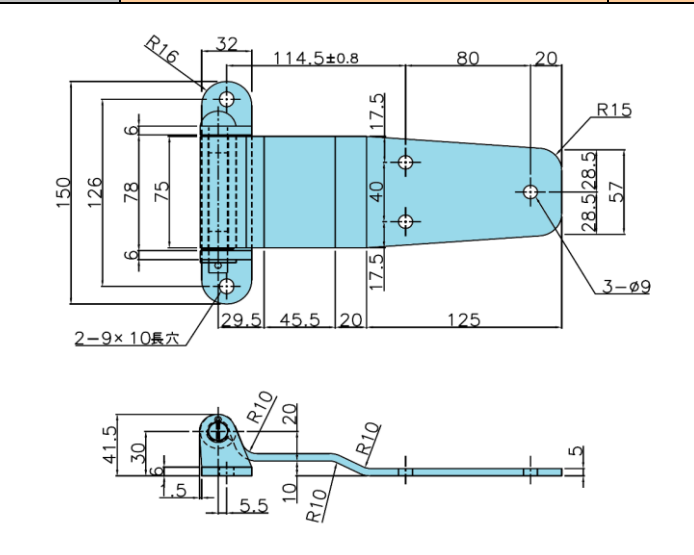

JB ステンレス バン扉蝶番 リヤー用・サイド用 販売再開

- JB ステンレス バン扉蝶番 リヤー用・サイド用を仕様変更し、販売再開となります。
- 羽根部分の曲げRを変更し、よりシャープな外観になり、リヤー用は270°の開閉が可能になりました。
- リヤー用は大・小2種類のラインナップです。47Hタイプの再販予定はありません。
- 2020年2月より、サイド用が販売再開となりました。(一部寸法・ゲタの向きの変更があります。)

【リヤー用大】

【リヤー用小】

【サイド用】

※写真は右用、下記図は左用となります。

4226630	JB ステンレス バン扉蝶番 リヤー用 大 R	1.18kg	4226632	JB ステンレス バン扉蝶番 リヤー用 小 R	1.11kg
4226631	JB ステンレス バン扉蝶番 リヤー用 大 L		4226633	JB ステンレス バン扉蝶番 リヤー用 小 L	

4226634	JB ステンレス バン扉蝶番 サイド用 R 延長型	1.15kg
4226635	JB ステンレス バン扉蝶番 サイド用 L 延長型	

【新旧比較】

リヤー用は 大・小 共に270°の開閉が可能になりました。

- 材質 : SUS304
- 表面処理 : #400研磨
- 不明な点等、営業担当者までお問い合わせください。