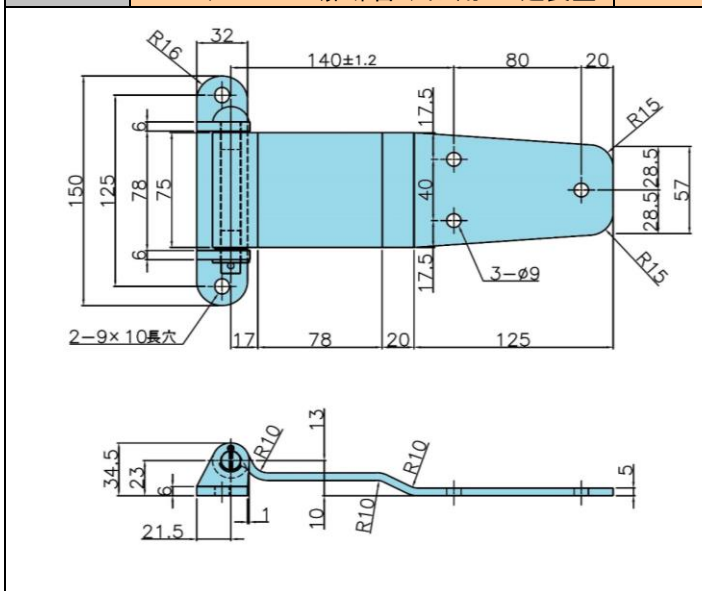

JB ステンレス バン扉蝶番 リヤー用・サイド用 販売再開

- JB ステンレス バン扉蝶番 リヤー用・サイド用を仕様変更し、販売再開となります。
- 羽根部分の曲げRを変更し、よりシャープな外観になり、リヤー用は270°の開閉が可能になりました。
- リヤー用は大・小2種類のラインナップです。47Hタイプの再販予定はありません。
- 2020年2月より、サイド用が販売再開となりました。(一部寸法・ゲタの向きの変更があります。)

【リヤー用大】

【リヤー用小】

【サイド用】

※写真は右用、下記図は左用となります。

4226630	JB ステンレス バン扉蝶番 リヤー用 大 R	1.18kg	4226632	JB ステンレス バン扉蝶番 リヤー用 小 R	1.11kg
4226631	JB ステンレス バン扉蝶番 リヤー用 大 L		4226633	JB ステンレス バン扉蝶番 リヤー用 小 L	

4226634	JB ステンレス バン扉蝶番 サイド用 R 延長型	1.15kg
4226635	JB ステンレス バン扉蝶番 サイド用 L 延長型	

【新旧比較】

リヤー用は 大・小 共に270°の開閉が可能になりました。

- 材質 : SUS304
- 表面処理 : #400研磨
- 不明な点等、営業担当者までお問い合わせください。