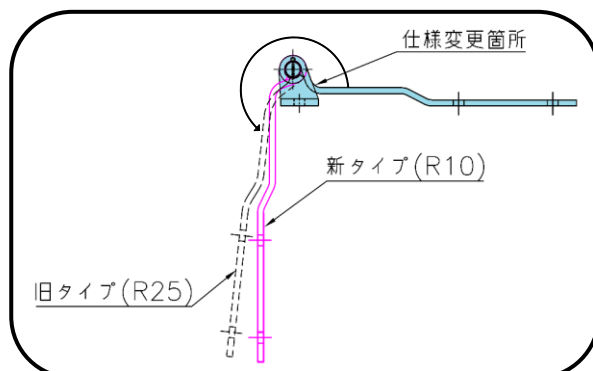

JB ステンレス バン扉蝶番 リヤー用・サイド用 販売再開

- JB ステンレス バン扉蝶番 リヤー用・サイド用を仕様変更し、販売再開となります。
- 羽根部分の曲げRを変更し、よりシャープな外観になり、リヤー用は270°の開閉が可能になりました。
- リヤー用は大・小2種類のラインナップです。47Hタイプの再販予定はありません。
- 2020年2月より、サイド用が販売再開となりました。(一部寸法・ゲタの向きの変更があります。)

【リヤー用大】

【リヤー用小】

【サイド用】

※写真は右用、下記図は左用となります。

4226630	JB ステンレス バン扉蝶番 リヤー用 大 R	1.18kg	4226632	JB ステンレス バン扉蝶番 リヤー用 小 R	1.11kg
4226631	JB ステンレス バン扉蝶番 リヤー用 大 L		4226633	JB ステンレス バン扉蝶番 リヤー用 小 L	

4226634	JB ステンレス バン扉蝶番 サイド用 R 延長型	1.15kg
4226635	JB ステンレス バン扉蝶番 サイド用 L 延長型	

【新旧比較】

リヤー用は 大・小 共に270°の開閉が可能になりました。

- 材質 : SUS304
- 表面処理 : #400研磨
- 不明な点等、営業担当者までお問い合わせください。