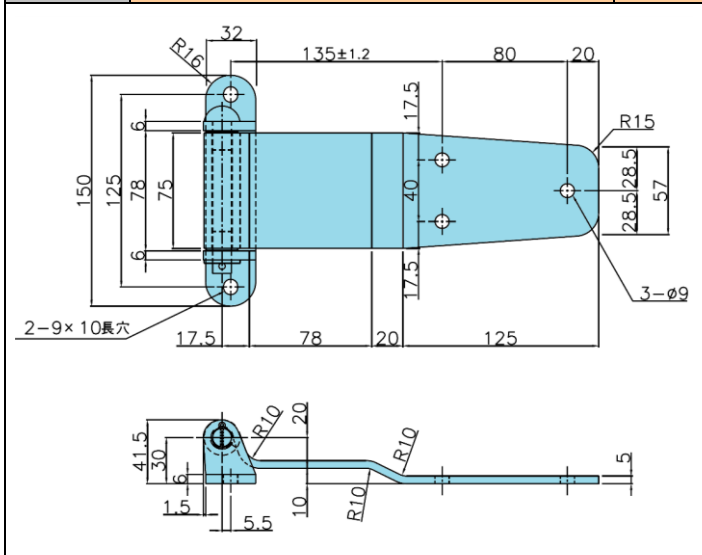

JB ステンレス バン扉蝶番 リヤー用・サイド用 販売再開

- JB ステンレス バン扉蝶番 リヤー用・サイド用を仕様変更し、販売再開となります。
- 羽根部分の曲げRを変更し、よりシャープな外観になり、リヤー用は270°の開閉が可能になりました。
- リヤー用は大・小2種類のラインナップです。47Hタイプの再販予定はありません。
- 2020年2月より、サイド用が販売再開となりました。(一部寸法・ゲタの向きの変更があります。)

【リヤー用大】

【リヤー用小】

【サイド用】

※写真は右用、下記図は左用となります。

4226630	JB ステンレス バン扉蝶番 リヤー用 大 R	1.18kg	4226632	JB ステンレス バン扉蝶番 リヤー用 小 R	1.11kg
4226631	JB ステンレス バン扉蝶番 リヤー用 大 L		4226633	JB ステンレス バン扉蝶番 リヤー用 小 L	

4226634	JB ステンレス バン扉蝶番 サイド用 R 延長型	1.15kg
4226635	JB ステンレス バン扉蝶番 サイド用 L 延長型	

【新旧比較】

リヤー用は 大・小 共に270°の開閉が可能になりました。

- 材質 : SUS304
- 表面処理 : #400研磨
- 不明な点等、営業担当者までお問い合わせください。