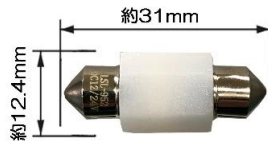

GEKIKOU

12v/24v共用  
車検対応・1年保証  
保証書在中

LEDセラミックバルブ  
LED Ceramic Bulb **T10**

ノーマル電球を高輝度LEDバルブに交換

取付簡単  
無極性タイプ  
高輝度&全方向照射

**激光**

色温度 **8500k**  
光束 **100lm**

LED採用  
ホワイト

GEKIKOU

12v/24v共用  
車検対応・1年保証  
保証書在中

LEDセラミックバルブ  
LED Ceramic Bulb **T10**

ノーマル電球を高輝度LEDバルブに交換

取付簡単  
無極性タイプ  
高輝度&全方向照射

**激光**

色温度 **15000k**  
光束 **80lm**

LED採用  
2個搭載