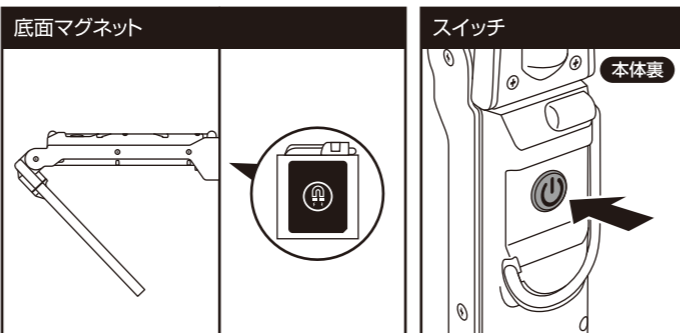

機能説明

■ 使用方法
消灯状態からスイッチを押す度に、下図のようにモードが切り替わります。

消灯 → 点灯 (Top) (5秒以内) → 点灯 (Eco) (5秒以内) → 点灯 (High)

■ インスタントオフスイッチ機能
点灯後、一定時間経過後にスイッチを押すと、どのモードからでも一回の操作で消灯できます。

■ チャージングインジケータ ※ご使用になる前に必ず充電をしてください。
充電中は常に点灯し、電池残量を表示します。

■ バッテリーインジケータ
スイッチを長押しすると、電池残量の目安を表示します。

このたびは、弊社製品をお買い上げいただき、まことにありがとうございます。取扱説明書をよくお読みのうえ、正しく安全にお使いください。ご使用前に「安全上の注意 / 使用上の注意」を必ずお読みください。また、この取扱説明書は大切に保管してください。

安全上の注意

ご使用になる人や他人への危害、財産への損害を未然に防止するために守っていただきたいことを説明しています。

1. **警告** この表示の欄は「死亡または重傷を負う可能性がある」と考えられる内容です。
   注意 この表示の欄は「傷害を負う可能性、器物損壊の可能性」があると考えられる内容です。
2. このマークはしてはいけない「禁止」をお願いする内容です。
   このマークは必ず実行していただく「強制」をお願いする内容です。

1. **警告** ① 光を直接目に当てないでください。
2. **注意** ① 短絡、分解、火中への投下などしないでください。
   ② 極端な低温・高温および湿気やほこりの多いところ、また直射日光のあたるところ(窓辺、車内等)での保管はしないでください。
   ③ お客様自身での充電電池の交換はできません。(故障の原因となります。)
   ④ 落下や衝突など強いショックを与えないでください。
   ⑤ 乳幼児の手の届かないところに保管してください。
   ⑥ 定期的に点検してください。

使用上の注意

- 本製品は連続点灯すると熱を持つ場合がございますが、発火や爆発の危険はありませんので安心してご使用ください。
- 本製品は工場出荷時に点灯確認ができる程度に充電されています。ご使用になる前に、「充電方法」に従って必ず充電をしてください。
- USBハブを用いての接続、また接続する外部機器のUSBポートに複数のデバイスと同時接続しての接続・充電は絶対にしてしないでください。外部機器のUSBポートに直接接続してください。
- 本製品はリチウムイオン充電電池を内蔵しています。性能を十分に発揮するため、「リチウムイオン充電電池について」をお読みのうえご使用ください。
- 充電中は本体を点灯させないでください。故障や発火の原因となります。
- パソコン等のUSBポートから充電する際、機器により充電できない場合があります。その場合は付属の専用ACアダプターでご対応ください。
- 付属の専用ACアダプター以外は使用しないでください。
- 充電時以外は専用ACアダプターをコンセントから抜いてください。
- 充電電池の劣化を抑えるため、長期間使用しない場合でも定期的に充電してください。
- 底面マグネット使用時、金属面から外す時はマグネット面をすらすらしないでください。金属面にキズがつく恐れがあります。
- 本製品は2mまでの落下耐久がありますが、精密機器ですので、ていねいにお取り扱いください。
- 本製品に防水機能はありません。水中での使用はしないでください。
- お手入れの際は、乾いた柔らかい布をご使用ください。

お知らせ

- 不意のバッテリー切れに備え、予備のライトの携行をおすすめします。

リチウムイオン充電電池について

1. **充電時の注意**
     - ・ 充電は周辺温度が約5〜35℃の範囲内で行なってください。
     - ・ 必ず付属の専用Micro USBケーブルを使い、正しく接続して充電してください。
     - ・ 充電時間及び点灯時間はあくまで目安であり、本体(専用充電電池)の使用環境により異なります。
   - **使用時の注意**
     - ・ 万一、製品に異常を感じた際は直ちに使用を中止し、お買い上げの販売店まで点検を依頼してください。
     - ・ 高温状態での充電・使用・保管を行なうと充電電池の性能が著しく劣化します。
   - **保管時の注意**
     - ・ 満充電状態、または電池残量の極端に少ない状態で保管は避けてください。充電電池の性能や寿命の低下の原因となります。
2. ※本製品のリチウムイオン充電電池の充放電サイクルは約500回です。充電しても点灯時間が著しく短くなってしまった場合は、充電電池の寿命です。ご購入の販売店または、弊社修理係に充電電池の交換をご依頼ください。(有料修理)
3. **初めてお使いになる場合及び長期間使用しなかった場合**
     - ・ 充電電池は長期間使用しなかった場合、自己放電により容量が低下します。ご使用前に充電してください。

ご不要になった製品は廃棄せず、弊社物流センターにお送りください。
(リチウムイオン充電電池は、一般家庭ゴミとして廃棄しないでください。)

保証規定

1. 取扱説明書の注意に従った正常な使用状態で故障した場合は、お買い上げ後1年間無料で修理・交換いたします。
  2. 購入証明書(販売店のレシート等)をもって保証の適用とさせていただきますので、購入証明書は大切に保管していただけますようお願いいたします。
  3. 修理品をご送付いただく際の送料は、お客様負担とさせていただきます。
  4. 保証期間内でも次の場合は有料修理になります。
    - イ. 誤用・乱用および取り扱い不注意による故障
    - ロ. 火災・地震・水害および盗難などの災害による故障
    - ハ. 不当な修理や改造および異常電圧に起因する故障
  5. 二. 使用中に生じたキズなどの外観上の変化
  - ホ. 消耗品および付属品の交換
5. 本製品の使用または使用不能から生じた直接的または間接的損害に対し、弊社は一切の責任を負わないものとします。
6. 本保証は日本国内においてのみ有効です。
  This warranty is valid only in Japan.

アフターサービス

故障かな?と思ったら

現象	原因	対処の方法
点灯しない	電池残量が無くなっている。	充電してください。
暗い	電池残量が少なくなっている。	充電してください。
使用中 トップライトが点滅する	電池残量が少なくなっている。	充電してください。