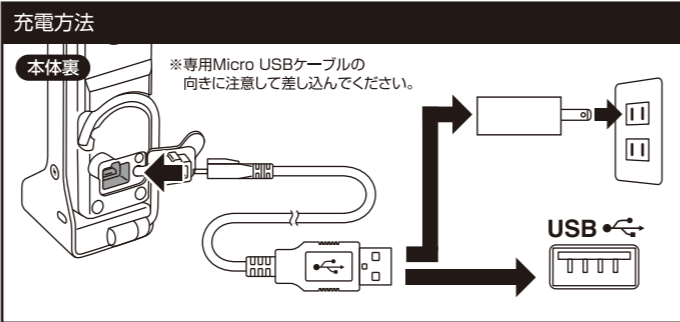

■ セット内容

(A) ライト本体 (B) 専用Micro USBケーブル (50cm) (C) 専用ACアダプター

■ 各部の名称

- (1) トップライト (2) メインライト (3) ストラップ取付け穴 (4) 底面マグネット
(5) 2軸可動式薄型ヘッド (6) スイッチ (7) 背面フック
(8) チャージングインジケータ / バッテリーインジケータ
(9) Micro USBポートキャップ (10) Micro USBポート
(11) Micro USBコネクタ (12) USBコネクタ (13) プラグ (14) USBジャック

※付属の専用Micro USBケーブルと図の専用Micro USBケーブルの形状が異なる場合がございますが、問題なくご使用いただけます。
※付属の専用Micro USBケーブルは特殊な形状のため、他の機器には使用できない場合があります。

機能説明

■ 使用方法
消灯状態からスイッチを押す度に、下図のようにモードが切り替わります。

消灯 → 点灯 (Top) (5秒以内) → 点灯 (Eco) (5秒以内) → 点灯 (High)

■ インスタントオフスイッチ機能
点灯後、一定時間経過後にスイッチを押すと、どのモードからでも一回の操作で消灯できます。

■ チャージングインジケータ ※ご使用になる前に必ず充電をしてください。
充電中は常に点灯し、電池残量を表示します。

■ バッテリーインジケータ
スイッチを長押しすると、電池残量の目安を表示します。

このたびは、弊社製品をお買い上げいただき、まことにありがとうございます。取扱説明書をよくお読みのうえ、正しく安全にお使いください。ご使用前に「安全上の注意 / 使用上の注意」を必ずお読みください。また、この取扱説明書は大切に保管してください。