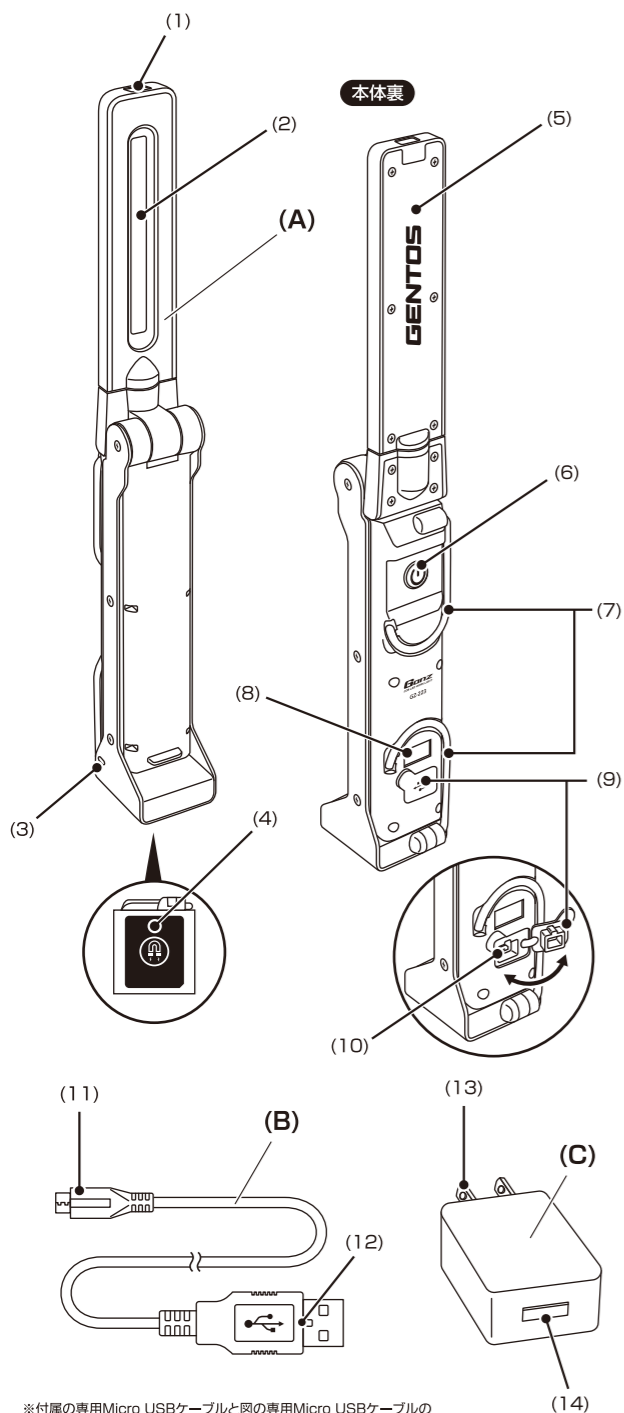

■ セット内容

(A) ライト本体 (B) 専用Micro USBケーブル (50cm) (C) 専用ACアダプター

■ 各部の名称

- (1) トップライト (2) メインライト (3) ストラップ取付け穴 (4) 底面マグネット
(5) 2軸可動式薄型ヘッド (6) スイッチ (7) 背面フック
(8) チャージングインジケータ / バッテリーインジケータ
(9) Micro USBポートキャップ (10) Micro USBポート
(11) Micro USBコネクタ (12) USBコネクタ (13) プラグ (14) USBジャック

■ インスタントオフスイッチ機能
点灯後、一定時間経過後にスイッチを押すと、どのモードからでも一回の操作で消灯できます。

■ チャージングインジケータ ※ご使用になる前に必ず充電をしてください。
充電中は常に点灯し、電池残量を表示します。

■ バッテリーインジケータ
スイッチを長押しすると、電池残量の目安を表示します。

このたびは、弊社製品をお買い上げいただき、まことにありがとうございます。取扱説明書をよくお読みのうえ、正しく安全にお使いください。ご使用前に「安全上の注意 / 使用上の注意」を必ずお読みください。また、この取扱説明書は大切に保管してください。