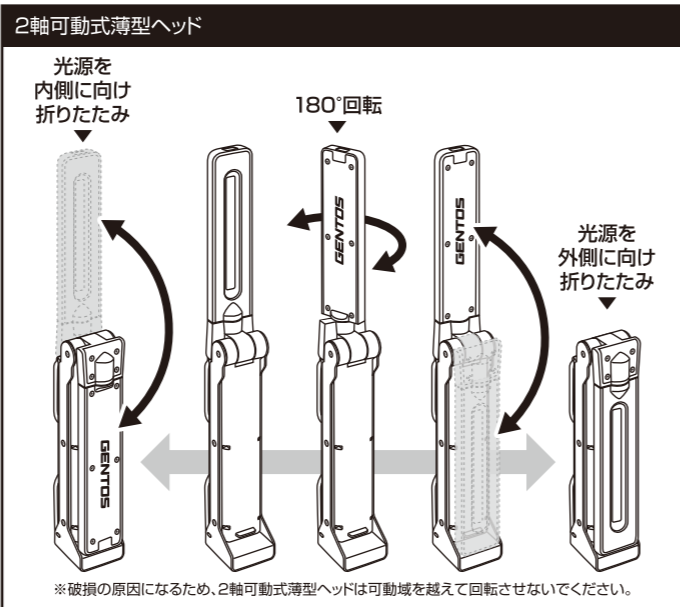

機能説明

■ 使用方法
消灯状態からスイッチを押す度に、下図のようにモードが切り替わります。

消灯 → 点灯 (Top) (5秒以内) → 点灯 (Eco) (5秒以内) → 点灯 (High)

■ インスタントオフスイッチ機能
点灯後、一定時間経過後にスイッチを押すと、どのモードからでも一回の操作で消灯できます。

■ チャージングインジケータ ※ご使用になる前に必ず充電をしてください。
充電中は常に点灯し、電池残量を表示します。

■ バッテリーインジケータ
スイッチを長押しすると、電池残量の目安を表示します。

このたびは、弊社製品をお買い上げいただき、まことにありがとうございます。取扱説明書をよくお読みのうえ、正しく安全にお使いください。ご使用前に「安全上の注意 / 使用上の注意」を必ずお読みください。また、この取扱説明書は大切に保管してください。

安全上の注意

ご使用になる人や他人への危害、財産への損害を未然に防止するために守っていただきたいことを説明しています。

1. **警告** この表示の欄は「死亡または重傷を負う可能性がある」と考えられる内容です。
   注意 この表示の欄は「傷害を負う可能性、器物損壊の可能性」があると考えられる内容です。
2. このマークはしてはいけない「禁止」をお願いする内容です。
   このマークは必ず実行していただく「強制」をお願いする内容です。

1. **警告** ① 光を直接目に当てないでください。
2. **注意** ① 短絡、分解、火中への投下などしないでください。
   ② 極端な低温・高温および湿気やほこりの多いところ、また直射日光のあたるところ(窓辺、車内等)での保管はしないでください。
   ③ お客様自身での充電電池の交換はできません。(故障の原因となります。)
   ④ 落下や衝突など強いショックを与えないでください。
   ⑤ 乳幼児の手の届かないところに保管してください。
   ⑥ 定期的に点検してください。

使用上の注意

- 本製品は連続点灯すると熱を持つ場合がございますが、発火や爆発の危険はありませんので安心してご使用ください。
- 本製品は工場出荷時に点灯確認ができる程度に充電されています。ご使用になる前に、「充電方法」に従って必ず充電をしてください。
- USBハブを用いての接続、また接続する外部機器のUSBポートに複数のデバイスと同時接続しての接続・充電は絶対にしてしないでください。外部機器のUSBポートに直接接続してください。
- 本製品はリチウムイオン充電電池を内蔵しています。性能を十分に発揮するため、「リチウムイオン充電電池について」をお読みのうえご使用ください。
- 充電中は本体を点灯させないでください。故障や発火の原因となります。
- パソコン等のUSBポートから充電する際、機器により充電できない場合があります。その場合は付属の専用ACアダプターでご対応ください。
- 付属の専用ACアダプター以外は使用しないでください。
- 充電時以外は専用ACアダプターをコンセントから抜いてください。
- 充電電池の劣化を抑えるため、長期間使用しない場合でも定期的に充電してください。
- 底面マグネット使用時、金属面から外す時はマグネット面をすらすらしないでください。金属面にキズがつく恐れがあります。
- 本製品は2mまでの落下耐久がありますが、精密機器ですので、ていねいにお取り扱いください。
- 本製品に防水機能はありません。水中での使用はしないでください。
- お手入れの際は、乾いた柔らかい布をご使用ください。

お知らせ

- 不意のバッテリー切れに備え、予備のライトの携行をおすすめします。

リチウムイオン充電電池について

1. **充電時の注意**
     - ・ 充電は周辺温度が約5〜35℃の範囲内で行なってください。
     - ・ 必ず付属の専用Micro USBケーブルを使い、正しく接続して充電してください。
     - ・ 充電時間及び点灯時間はあくまで目安であり、本体(専用充電電池)の使用環境により異なります。
   - **使用時の注意**
     - ・ 万一、製品に異常を感じた際は直ちに使用を中止し、お買い上げの販売店まで点検を依頼してください。
     - ・ 高温状態での充電・使用・保管を行なうと充電電池の性能が著しく劣化します。
   - **保管時の注意**
     - ・ 満充電状態、または電池残量の極端に少ない状態で保管は避けてください。充電電池の性能や寿命の低下の原因となります。
2. ※本製品のリチウムイオン充電電池の充放電サイクルは約500回です。充電しても点灯時間が著しく短くなってしまった場合は、充電電池の寿命です。ご購入の販売店または、弊社修理係に充電電池の交換をご依頼ください。(有料修理)
3. **初めてお使いになる場合及び長期間使用しなかった場合**
     - ・ 充電電池は長期間使用しなかった場合、自己放電により容量が低下します。ご使用前に充電してください。

ご不要になった製品は廃棄せず、弊社物流センターにお送りください。
(リチウムイオン充電電池は、一般家庭ゴミとして廃棄しないでください。)

保証規定

1. 取扱説明書の注意に従った正常な使用状態で故障した場合は、お買い上げ後1年間無料で修理・交換いたします。
  2. 購入証明書(販売店のレシート等)をもって保証の適用とさせていただきますので、購入証明書は大切に保管していただけますようお願いいたします。
  3. 修理品をご送付いただく際の送料は、お客様負担とさせていただきます。
  4. 保証期間内でも次の場合は有料修理になります。
    - イ. 誤用・乱用および取り扱い不注意による故障
    - ロ. 火災・地震・水害および盗難などの災害による故障
    - ハ. 不当な修理や改造および異常電圧に起因する故障
  5. 二. 使用中に生じたキズなどの外観上の変化
  - ホ. 消耗品および付属品の交換
5. 本製品の使用または使用不能から生じた直接的または間接的損害に対し、弊社は一切の責任を負わないものとします。
6. 本保証は日本国内においてのみ有効です。
  This warranty is valid only in Japan.

アフターサービス

故障かな?と思ったら

現象	原因	対処の方法
点灯しない	電池残量が無くなっている。	充電してください。
暗い	電池残量が少なくなっている。	充電してください。
使用中 トップライトが点滅する	電池残量が少なくなっている。	充電してください。