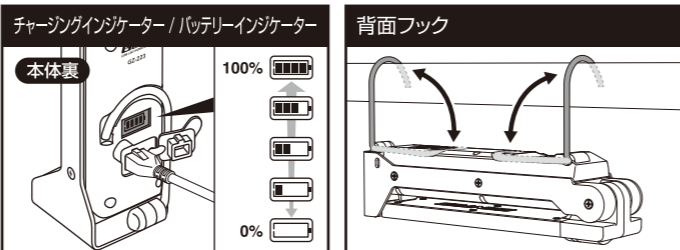

機能説明

■ 使用方法
消灯状態からスイッチを押す度に、下図のようにモードが切り替わります。

消灯 → 点灯 (Top) (5秒以内) → 点灯 (Eco) (5秒以内) → 点灯 (High)

■ インスタントオフスイッチ機能
点灯後、一定時間経過後にスイッチを押すと、どのモードからでも一回の操作で消灯できます。

■ チャージングインジケータ ※ご使用になる前に必ず充電をしてください。
充電中は常に点灯し、電池残量を表示します。

■ バッテリーインジケータ
スイッチを長押しすると、電池残量の目安を表示します。

このたびは、弊社製品をお買い上げいただき、まことにありがとうございます。取扱説明書をよくお読みのうえ、正しく安全にお使いください。ご使用前に「安全上の注意 / 使用上の注意」を必ずお読みください。また、この取扱説明書は大切に保管してください。

安全上の注意

ご使用になる人や他人への危害、財産への損害を未然に防止するために守っていただきたいことを説明しています。

1. **警告** この表示の欄は「死亡または重傷を負う可能性がある」と考えられる内容です。
   注意 この表示の欄は「傷害を負う可能性、器物損壊の可能性」があると考えられる内容です。
2. このマークはしてはいけない「禁止」をお願いする内容です。
   このマークは必ず実行していただく「強制」をお願いする内容です。

1. **警告** ① 光を直接目に当てないでください。
2. **注意** ① 短絡、分解、火中への投下などしないでください。
   ② 極端な低温・高温および湿気やほこりの多いところ、また直射日光のあたるところ(窓辺、車内等)での保管はしないでください。
   ③ お客様自身での充電電池の交換はできません。(故障の原因となります。)
   ④ 落下や衝突など強いショックを与えないでください。
   ⑤ 乳幼児の手の届かないところに保管してください。
   ⑥ 定期的に点検してください。

使用上の注意

- 本製品は連続点灯すると熱を持つ場合がございますが、発火や爆発の危険はありませんので安心してご使用ください。
- 本製品は工場出荷時に点灯確認ができる程度に充電されています。ご使用になる前に、「充電方法」に従って必ず充電をしてください。
- USBハブを用いての接続、また接続する外部機器のUSBポートに複数のデバイスと同時接続しての接続・充電は絶対にしてしないでください。外部機器のUSBポートに直接接続してください。
- 本製品はリチウムイオン充電電池を内蔵しています。性能を十分に発揮するため、「リチウムイオン充電電池について」をお読みのうえご使用ください。
- 充電中は本体を点灯させないでください。故障や発火の原因となります。
- パソコン等のUSBポートから充電する際、機器により充電できない場合があります。その場合は付属の専用ACアダプターでご対応ください。
- 付属の専用ACアダプター以外は使用しないでください。
- 充電時以外は専用ACアダプターをコンセントから抜いてください。
- 充電電池の劣化を抑えるため、長期間使用しない場合でも定期的に充電してください。
- 底面マグネット使用時、金属面から外す時はマグネット面をすらすらしないでください。金属面にキズがつく恐れがあります。
- 本製品は2mまでの落下耐久がありますが、精密機器ですので、ていねいにお取り扱いください。
- 本製品に防水機能はありません。水中での使用はしないでください。
- お手入れの際は、乾いた柔らかい布をご使用ください。

お知らせ

- 不意のバッテリー切れに備え、予備のライトの携行をおすすめします。

リチウムイオン充電電池について

1. **充電時の注意**
     - ・ 充電は周辺温度が約5〜35℃の範囲内で行なってください。
     - ・ 必ず付属の専用Micro USBケーブルを使い、正しく接続して充電してください。
     - ・ 充電時間及び点灯時間はあくまで目安であり、本体(専用充電電池)の使用環境により異なります。
   - **使用時の注意**
     - ・ 万一、製品に異常を感じた際は直ちに使用を中止し、お買い上げの販売店まで点検を依頼してください。
     - ・ 高温状態での充電・使用・保管を行なうと充電電池の性能が著しく劣化します。
   - **保管時の注意**
     - ・ 満充電状態、または電池残量の極端に少ない状態で保管は避けてください。充電電池の性能や寿命の低下の原因となります。
2. ※本製品のリチウムイオン充電電池の充放電サイクルは約500回です。充電しても点灯時間が著しく短くなってしまった場合は、充電電池の寿命です。ご購入の販売店または、弊社修理係に充電電池の交換をご依頼ください。(有料修理)
3. **初めてお使いになる場合及び長期間使用しなかった場合**
     - ・ 充電電池は長期間使用しなかった場合、自己放電により容量が低下します。ご使用前に充電してください。

ご不要になった製品は廃棄せず、弊社物流センターにお送りください。
(リチウムイオン充電電池は、一般家庭ゴミとして廃棄しないでください。)

保証規定

1. 取扱説明書の注意に従った正常な使用状態で故障した場合は、お買い上げ後1年間無料で修理・交換いたします。
  2. 購入証明書(販売店のレシート等)をもって保証の適用とさせていただきますので、購入証明書は大切に保管していただけますようお願いいたします。
  3. 修理品をご送付いただく際の送料は、お客様負担とさせていただきます。
  4. 保証期間内でも次の場合は有料修理になります。
    - イ. 誤用・乱用および取り扱い不注意による故障
    - ロ. 火災・地震・水害および盗難などの災害による故障
    - ハ. 不当な修理や改造および異常電圧に起因する故障
  5. 二. 使用中に生じたキズなどの外観上の変化
  - ホ. 消耗品および付属品の交換
5. 本製品の使用または使用不能から生じた直接的または間接的損害に対し、弊社は一切の責任を負わないものとします。
6. 本保証は日本国内においてのみ有効です。
  This warranty is valid only in Japan.

アフターサービス

故障かな?と思ったら

現象	原因	対処の方法
点灯しない	電池残量が無くなっている。	充電してください。
暗い	電池残量が少なくなっている。	充電してください。
使用中 トップライトが点滅する	電池残量が少なくなっている。	充電してください。